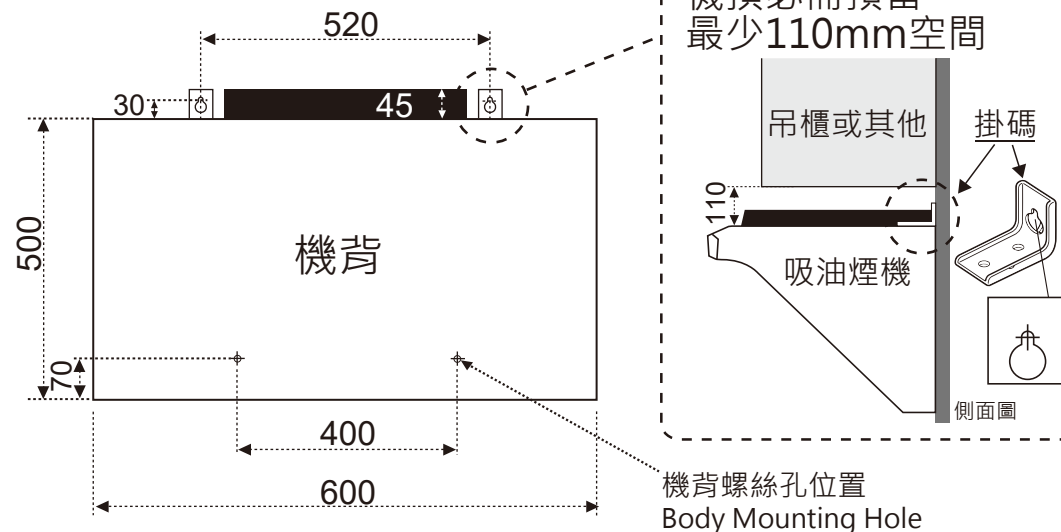

# 日本富士皇吸油煙機 (再循環型) FUJIOH Cooker Hood Measurement Chart

型號 Model: GFP-600S (Recycling) 600(闊) x 610(深) x 500(高) Unit: mm 單位:毫米

E. & O. E. 規格如有更改 · 恕不另行通知  
All Rights Reserved 版權所有 翻印必究  
FID-POP-16113 Sept 2016

## GFP-600S 吸油煙機安裝建議 Standard mounting height

\*Illustration is not drawn to scale 圖示並不是按比例繪畫

備註:  
客戶有責任於安裝前向工程人員提供資料確保安裝位置及牆身背後的安全性。  
(例如: 電線、水喉、煤氣喉 等 一切非表面的裝置)

## GFP-600S 吸油煙機機背圖

The dimensions of backside of the cooker hood