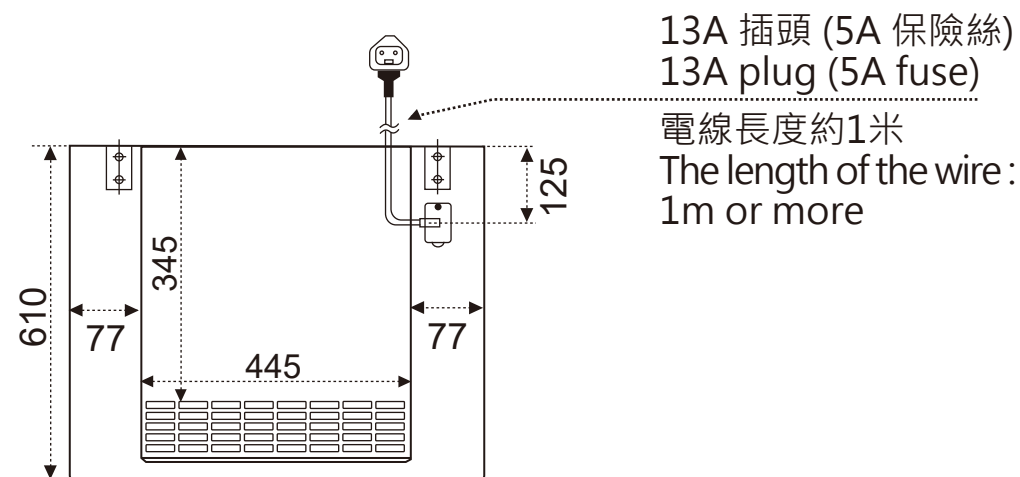

總代理:
富達(遠東)貿易有限公司
Fidelity (Far East) Trading Co. Ltd
查詢電話: 2686 8229