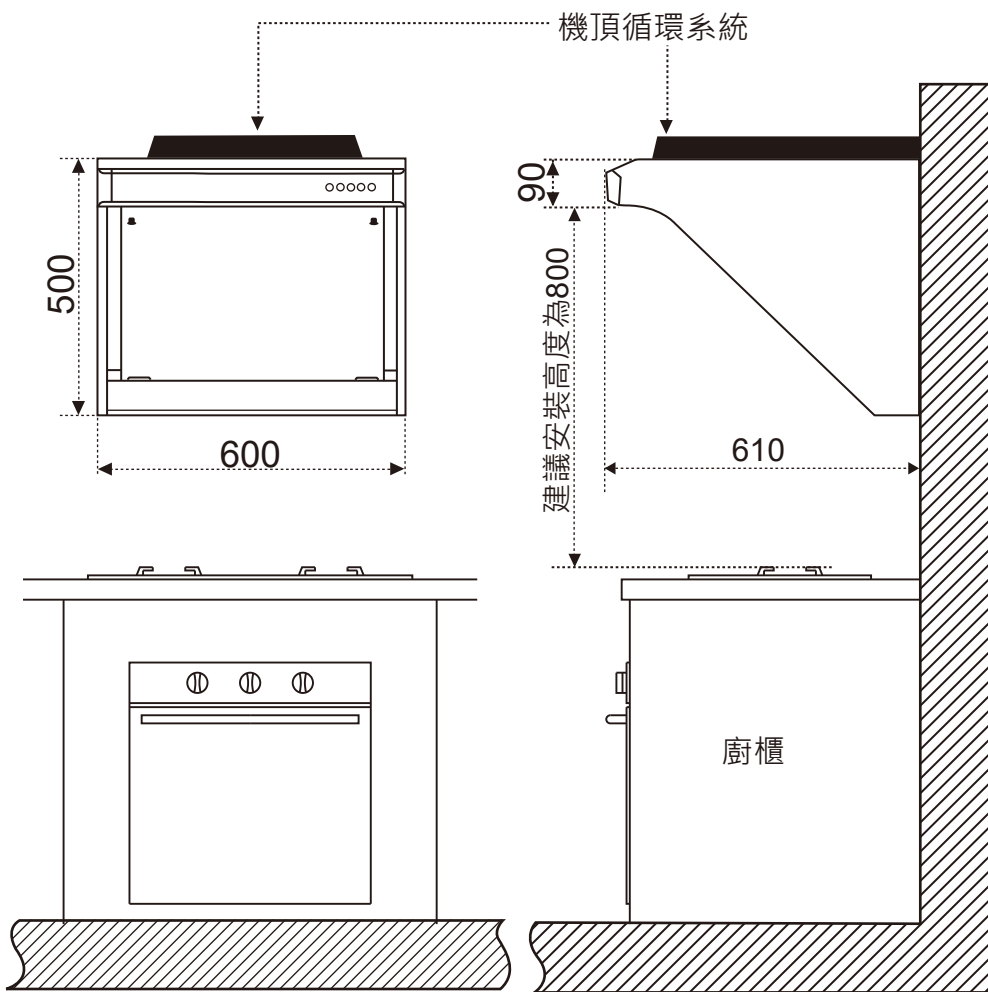

日本富士皇吸油煙機 (再循環型) FUJIOH Cooker Hood Measurement Chart

型號 Model: GFP-600S (Recycling) 600(闊) x 610(深) x 500(高) Unit: mm 單位:毫米

E. & O. E. 規格如有更改 · 恕不另行通知
All Rights Reserved 版權所有 翻印必究
FID-POP-16113 Sept 2016

*配GFPO-R 循環系統 GFPO-R unit required for these models

GFP-600S 吸油煙機安裝建議 Standard mounting height

*Illustration is not drawn to scale 圖示並不是按比例繪畫

備註:
客戶有責任於安裝前向工程人員提供資料確保安裝位置及牆身背後的安全性。
(例如: 電線、水喉、煤氣喉 等 一切非表面的裝置)